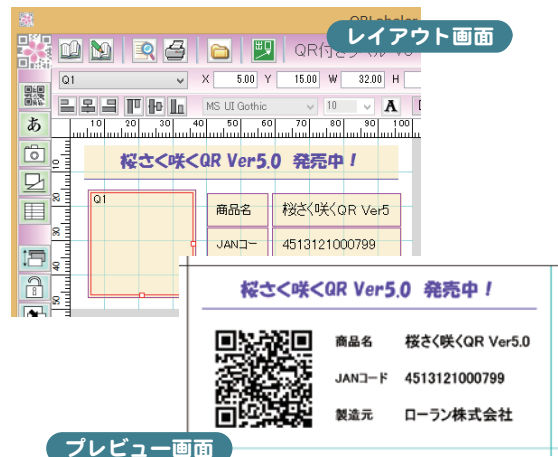

データを分割し複数のQRコードに作成可能です。
(Access、Word、QRどっとBMPは未対応)

サポートも充実

現行バージョンは無償サポートが付いています。
メール・FAX・お電話でサポート対応します。

簡単操作

簡単な操作でQRコードが作成できます

Excel

関数を挿入、引数を設定するだけでQRコードが作成！

Word

QRにしたい文字を選択し、QR作成ボタンをクリックするとQRコードが作成！

Access

OCXを利用してQRコード作成機能を追加！

QR Labeler (ラベル作成ソフト)

データを差し込み、QR等をレイアウトするとQRコード付きラベルが作成！

製品構成

- DLL ● OCX ● Excelアドインファイル ● Wordテンプレート
- 開発用サンプル ● ラベル作成ソフト QR Labeler
- QR画像一括出力ソフト QRどっとBMP ● 各PDFマニュアル