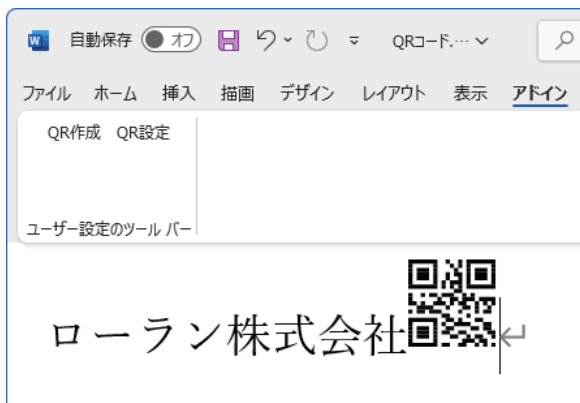

Word で QRコード作成

Word テンプレートと DLL で簡単に Word 上の文字を QRコードに変換します。