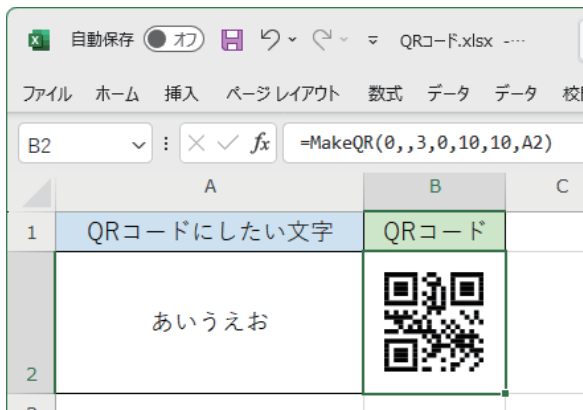

- ※4 旧バージョンで作成された QRコードは復元できません。
- ※5 PC に接続可能な二次元コードリーダーで復元読み取りが可能です。
- ※6 デモ版の制限事項は以下の通りです。
 - ・作成した QRコードに可変の文字列が強制付加
 - ・連結 QRコード、GS1 QRコードは作成不可

いろいろなソフト上から、サクサク簡単♪QR作成♪

QRコード作成ソフト 桜さく咲くQR Ver6.0

簡単操作

Excel で QRコード作成

Excel アドインと DLL を使用して Excel 上に計算式で QRコードが作成できます。

Word で QRコード作成

Word テンプレートと DLL で簡単に Word 上の文字を QRコードに変換します。

Access で QRコード作成

OCX を使用して、Access に QRコード作成機能を組み込みます。

ラベル作成ソフト QR Labeler

QRコード付きのラベルや文書が簡単に作成できます。データを取り込み、QRコードや文字列などをレイアウトすると、バリエーションに印刷されます。直感的な操作ができるようレイアウト画面を改修し、便利な機能を追加しました。