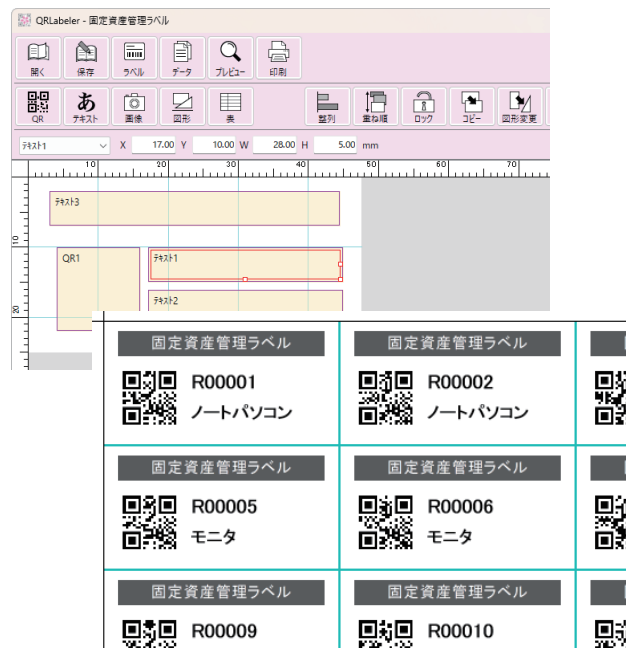

- ※4 旧バージョンで作成された QRコードは復元できません。
- ※5 PC に接続可能な二次元コードリーダーで復元読み取りが可能です。
- ※6 デモ版の制限事項は以下の通りです。
 - ・作成した QRコードに可変の文字列が強制付加
 - ・連結 QRコード、GS1 QRコードは作成不可

いろいろなソフト上から、サクサク簡単♪QR作成♪

QRコード作成ソフト 桜さく咲くQR Ver6.0

簡単操作

Excel で QRコード作成

Excel アドインと DLL を使用して Excel 上に計算式で QRコードが作成できます。

Word で QRコード作成

Word テンプレートと DLL で簡単に Word 上の文字を QRコードに変換します。

Access で QRコード作成

OCX を使用して、Access に QRコード作成機能を組み込みます。

ラベル作成ソフト QR Labeler

QRコード付きのラベルや文書が簡単に作成できます。データを取り込み、QRコードや文字列などをレイアウトすると、バリエーションに印刷されます。直感的な操作ができるようレイアウト画面を改修し、便利な機能を追加しました。

QR 画像一括出力ソフト QRどっとBMP

データと保存先を指定すると、QRコードを画像ファイルで一括出力します (bmp 形式のみ対応)。

開発ツールで QRコード作成

QRコード作成機能を各種アプリケーションに組み込み可能です。C#・VC や他のミドルウェアから DLL が利用できます。

商品ラインナップ ※1

商品名	型番 (JANコード)	ライセンス数	ライセンス定義
桜さく咲くQR Ver6.0	SAKUQR6 (4513121001024)	1ライセンス	1台のクライアントPCにインストール可
桜さく咲くQR Ver6.0 10ユーザライセンス	SAKUQR6L10 (4513121001031)	10ライセンス	10台のクライアントPCにインストール可
桜さく咲くQR Ver6.0 サイト内ライセンス	SAKUQR6LSI (4513121001048)	200ライセンス	一拠点・一組織内の200台のクライアントPCにインストール可
桜さく咲くQR Ver6.0 サーバーライセンス ※2	SAKUQR6LSEV (4513121001055)	1サーバーライセンス	1台のサーバーOSにインストール可
桜さく咲くQR Ver6.0 配布用ライセンス ※3	— (—)	お問合せください	ライセンス数までクライアントPCにインストール可